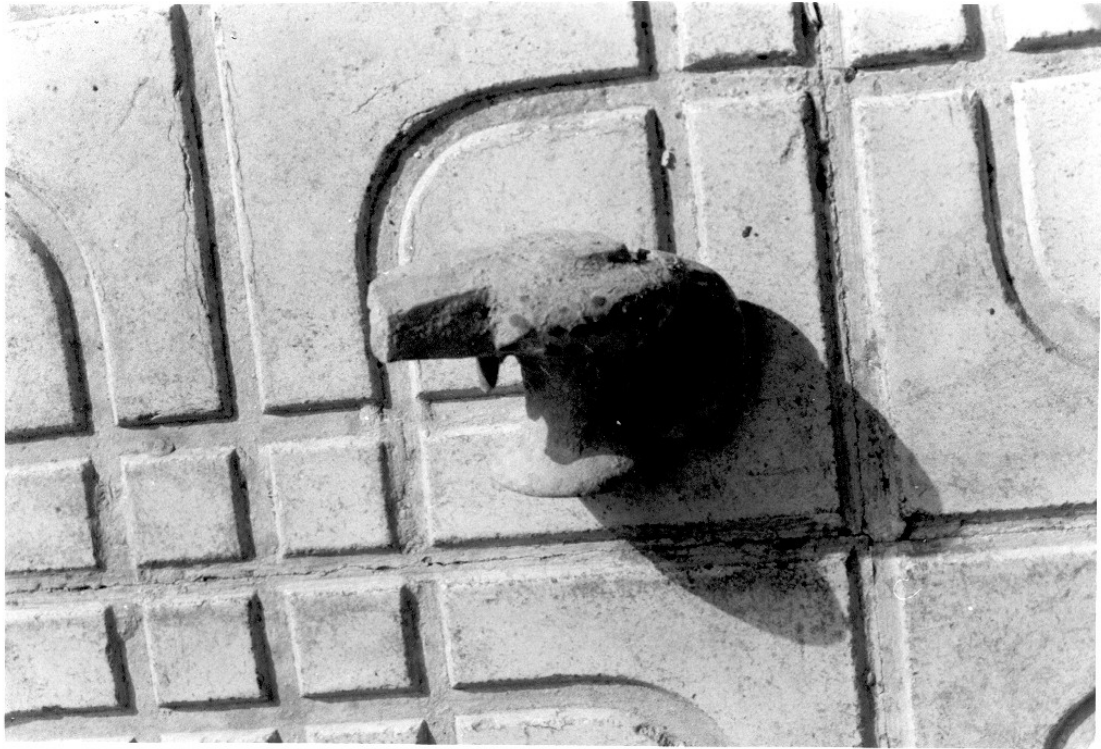

## CARTA ARQUEOLÓGICA

### CANDIL ÁRABE

Candil árabe melado que fue localizado al realizar una excavación para la construcción de una nave agrícola en la Huerta Lopera.

Donde apareció una cueva en la que se encontraba el candil.

El labrador entrego el candil a los nietos que lo rompieron

*Instantánea del mismo.*

*Localización aproximada.*