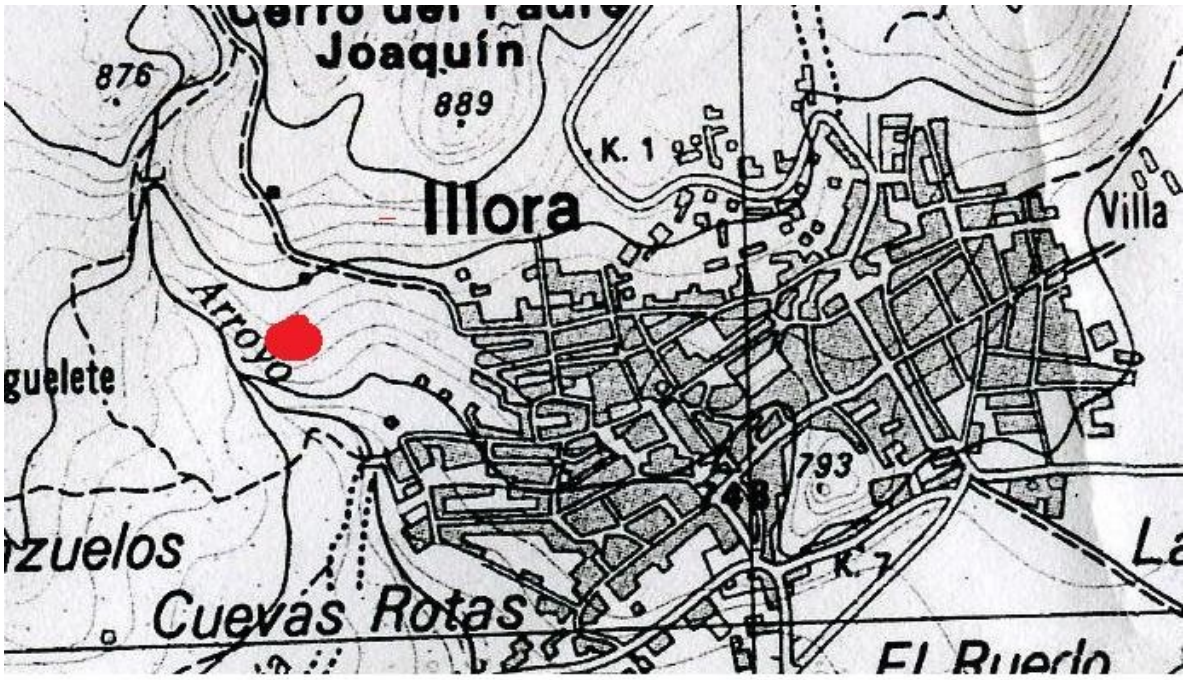

CARTA ARQUEOLÓGICA

CANDIL ÁRABE

Candil árabe melado que fue localizado al realizar una excavación para la construcción de una nave agrícola en la Huerta Lopera.

Donde apareció una cueva en la que se encontraba el candil.

El labrador entrego el candil a los nietos que lo rompieron

Instantánea del mismo.

Localización aproximada.