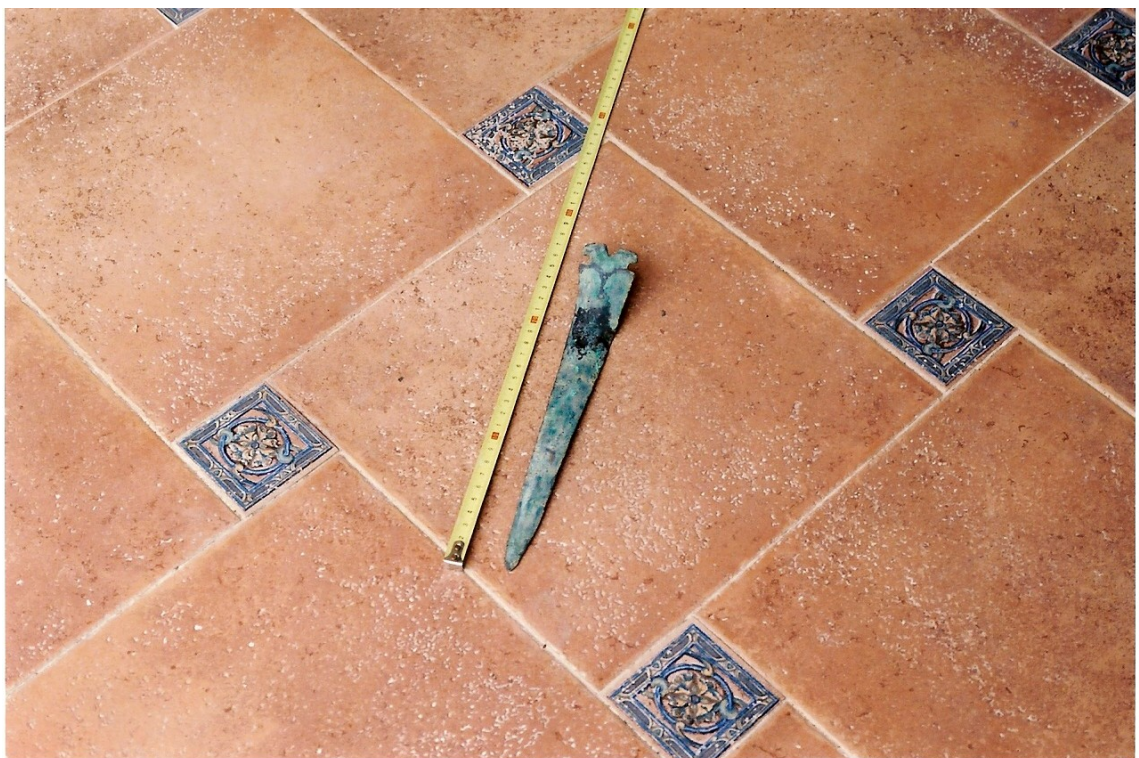

CARTA ARQUEOLÓGICA  
PERIODO PREHISTÓRICO

## ESPADA DE COBRE

Corresponde a una colección particular y su estado de conservación es bueno.

Los remaches con la empuñadura parecen dos cabezas de animal y está en parte decorada.

Illora N.O.C.

*Detalle de la misma.*