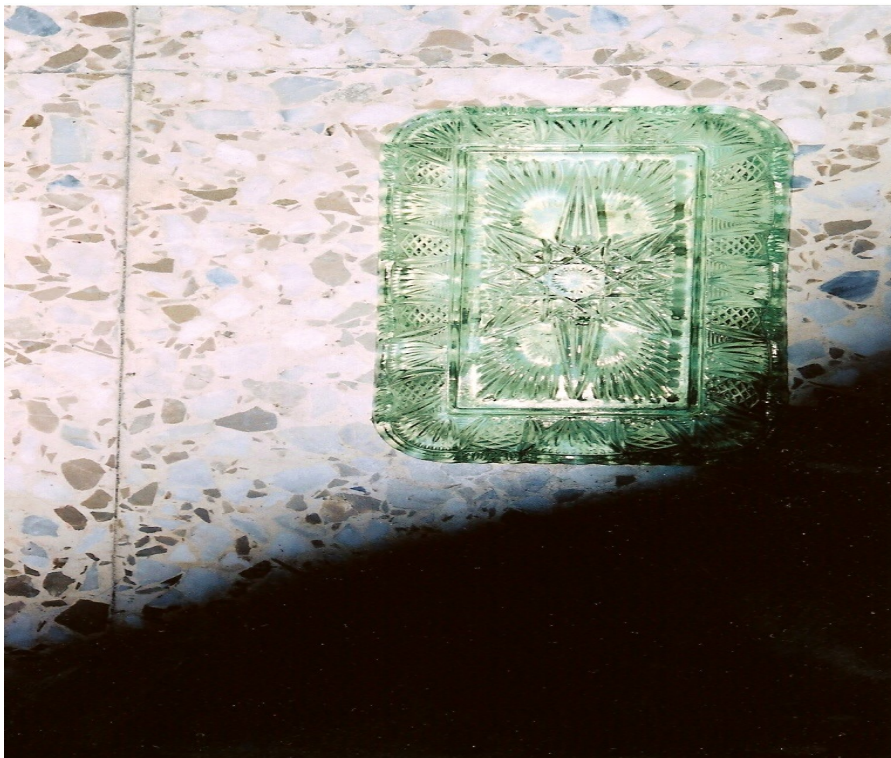

CARTA ARQUEOLÓGICA

PLATOS DECORADOS Y DIVERSOS OBJETOS

De una colección particular hemos conseguido fotografiar una pequeña muestra de los diferentes tipos de platos y pinturas en su interior, procedentes de una colección particular, así como una gran cuchara tallada en madera y con partes decoradas.

Se utilizaba en la antigüedad para preparar las aceitunas en orzas. Sus dimensiones son cuatro veces mayor que las normales, difícil de datar.

Instantánea de uno de ellos.

Otra instantánea donde sea aprecia la decoración floral.

Instantánea con diferente decoración.

Bandeja de vidrio que contiene un crismón.