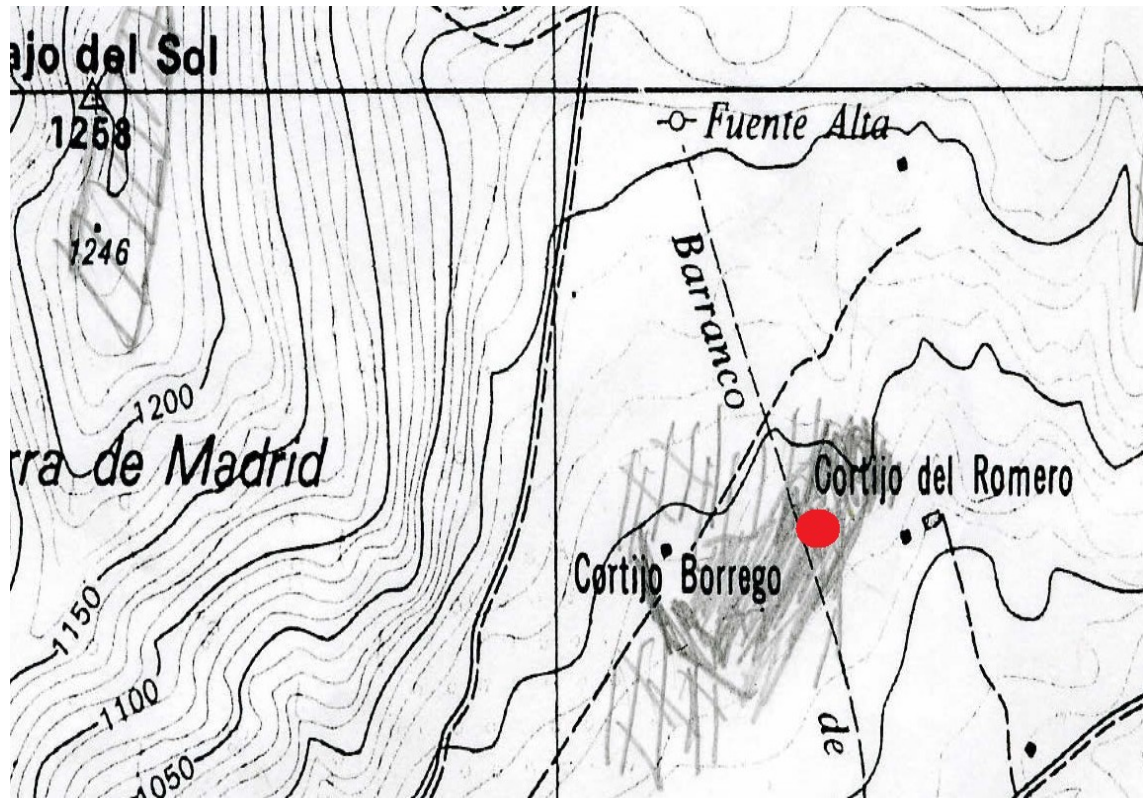

CARTA ARQUEOLÓGICA

OBJETO

El lugar donde apareció se encuentra a 4 km de distancia del casco urbano de Illora, cerca de la Chaparra del Romero.

Está realizado en metal aunque recubierto de una capa de cerámica.

Posiblemente pertenezca a parte de un altar de una Iglesia visigoda.

Detalle del objeto.

Situación geográfica del lugar donde apareció.